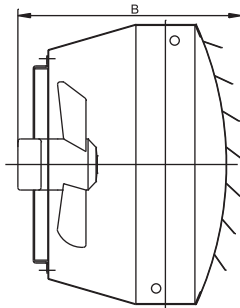

СХЕМА КОНСТРУКЦИИ ВЕНТИЛЯТОРА

Обозначения на схеме

H - высота агрегата;
B - ширина агрегата;
S - длина агрегата.

ОСНОВНЫЕ РАЗМЕРЫ И МАССА

Типоразмер	Производительность, м3/час	S, мм	B, мм	H, мм	Масса, кг
1	1600	710	500	380	31,5
3	3150	720	530	680	46,5
5	5000	1090	530	680	69,4
6	6300	1390	530	680	87,5
8	8000	1090	590	1000	107,0
10	10000	1400	600	1000	146,6