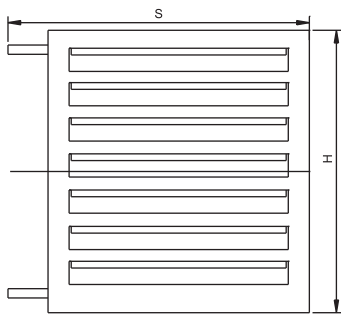

СХЕМА КОНСТРУКЦИИ ВЕНТИЛЯТОРА

Обозначения на схеме

H - высота агрегата;
B - ширина агрегата;
S - длина агрегата.

ОСНОВНЫЕ РАЗМЕРЫ И МАССА

Типоразмер	Производительность, м3/час	S, мм	B, мм	H, мм	Масса, кг
1	1600	710	500	380	31,5
3	3150	720	530	680	46,5
5	5000	1090	530	680	69,4
6	6300	1390	530	680	87,5
8	8000	1090	590	1000	107,0
10	10000	1400	600	1000	146,6